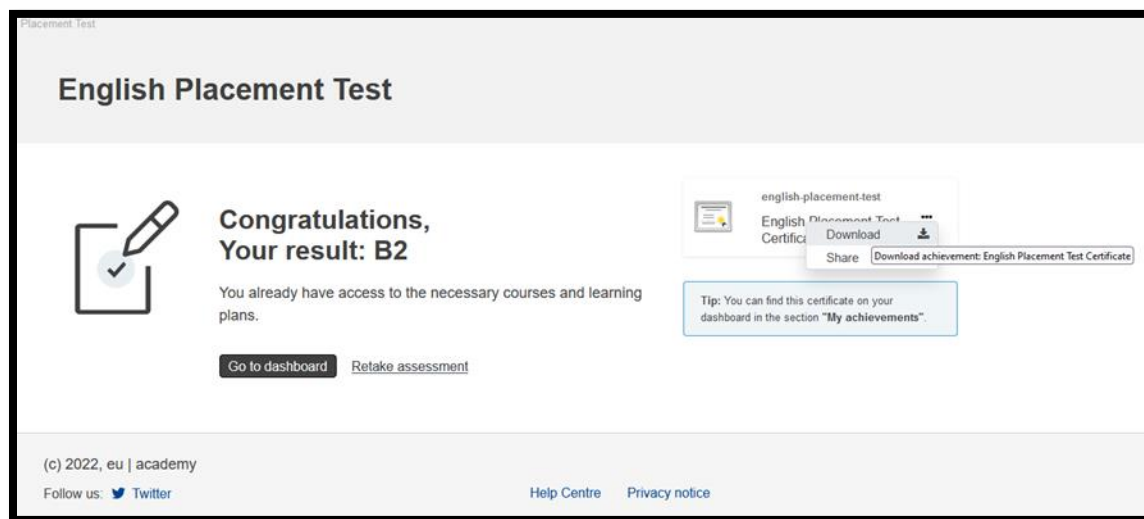

U nastavku ćete pronaći informaciju o obaveznom testiranju znanja jezika koje treba obaviti pre početka mobilnosti. Ovo važi i za studente koji tek odlaze na mobilnost, kao i za studente koji su možda već otišli na mobilnost, ali nisu uspeli da obave testiranje zbog problema sa online platformom Evropske komisije.

Da biste testiranje obavili, zamolili bismo vas da sledite korake koji su navedeni u tekstu ispod. Takođe, nakon odrađenog početnog testa glavnog jezika nastave na univerzitetu domaćinu, zamolili bismo vas da preuzmete **PDF dokument** sertifikata koji pokazuje nivo jezika koji ste ostvarili i da postavite na vaš nalog na Mobion platformi, na predviđeno mesto za **OLS test results**.

(primer kako da preuzmete sertifikat)

Nakon obavljenog početnog testiranja možete pristupiti kursu jezika i raditi ponovno testiranje kada god želite kako biste stekli uvid u svoj napredak. Takođe, pored jezika mobilnosti zemlje u koju idete ili koji vam je glavni jezik nastave, možete učiti i neki drugi jezik koji želite.

Koraci koje treba da sledite:

1. Otvoriti Eulogin nalog (ako ga već imate, možete ga iskoristiti) da bi pristupili EU Academy platformi. Pojašnjenje je sadržano u mini-kursu dostupnom na strani: <https://academy.europa.eu/courses/welcome-to-the-eu-academy> .
2. Na sledećem linku kliknuti na Join Community: <https://academy.europa.eu/local/euacademy/pages/course/community-overview.php?title=learn-a-new-language> i nakon davanja saglasnosti i prihvatanja kolačića kliknuti na Placement Test, pa na Enroll - gde ćete prvo testirati znanje jezika a nakon toga dobijate pristup materijalima.
3. Direktno pristupanje kursu: potrebno je slediti prethodni link, odabrati željeni jezik, a zatim kliknuti na Resume ili mu pristupite kroz svoj Dashboard putem linka: <https://academy.europa.eu/my> odabirom jezičke zajednice za koju ste se prethodno odlučili.

Završno testiranje nije obavezno.

U slučaju da rezultate OLS testa ne možete da postavite na platformu MobiOn, prosledite svoje rezultate mejlom na: nikola.popovic@rect.bg.ac.rs .

Predlažemo da iskoristite mogućnost učenja jezika na ovoj platformi.